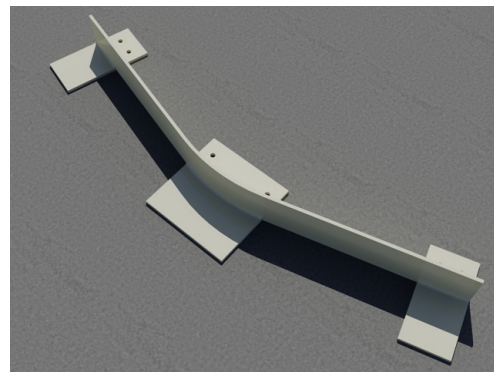

DiaSchub

Schrägdachsystem

130305

VORTEILE

- Leicht und schnell mit Pflanzsubstrat auffüllbar.
- Kann auch bei Schräg- und Bogendächern (Tonnendächern) verwendet werden.