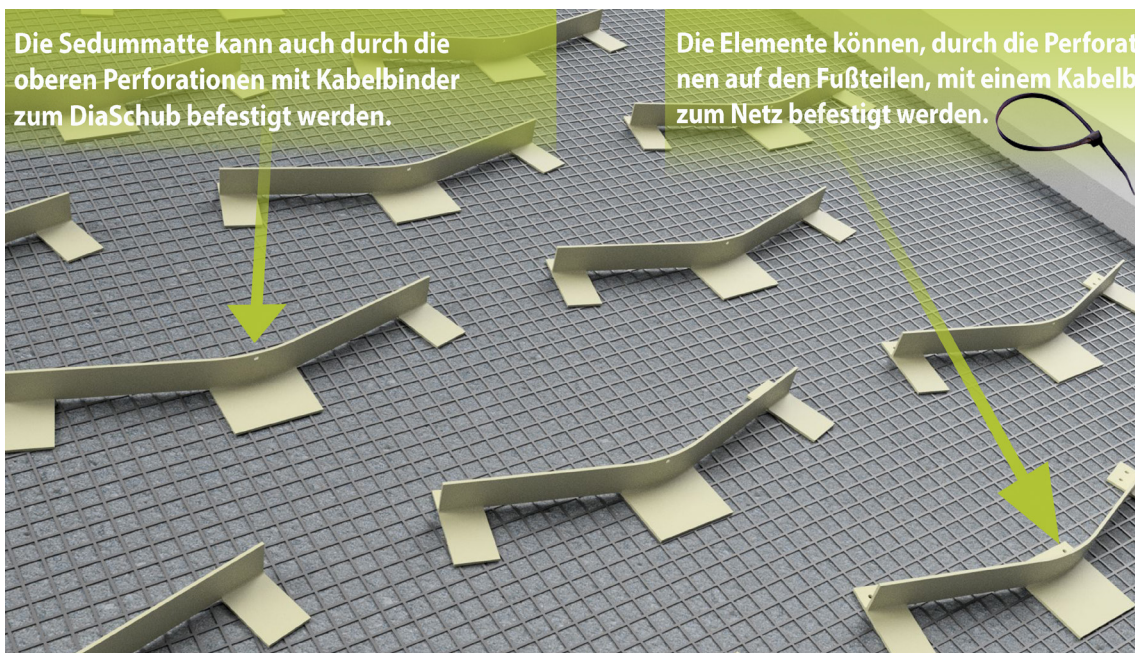

EINSATZBEREICH

Es dient dem Schutz von Schräg- oder Bogendächern (Tonnendächern) mit einem Neigungswinkel von 20°-45°. Hängekonstruktion.

Die Sedummatte kann auch durch die oberen Perforationen mit Kabelbinder zum DiaSchub befestigt werden.

Die Elemente können, durch die Perforationen auf den Fußteilen, mit einem Kabelbinder zum Netz befestigt werden.