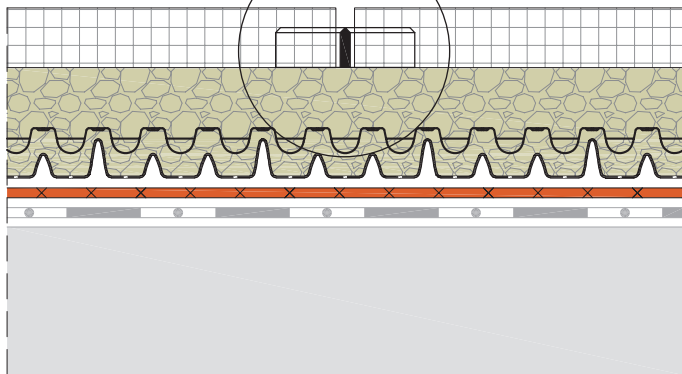

APP Dachgarten GmbH, D-85049 Ingolstadt, Jurastrasse 21
Tel.: +49 841 370 9496 • info@grundach.com • www.grundach.com
DIADEM® APP Kft., H-9028 Győr, Fehérvári út 75.
Tel.: +36 96 512 910 • info@diadem.com • www.diadem.com

Green Up the Roof!