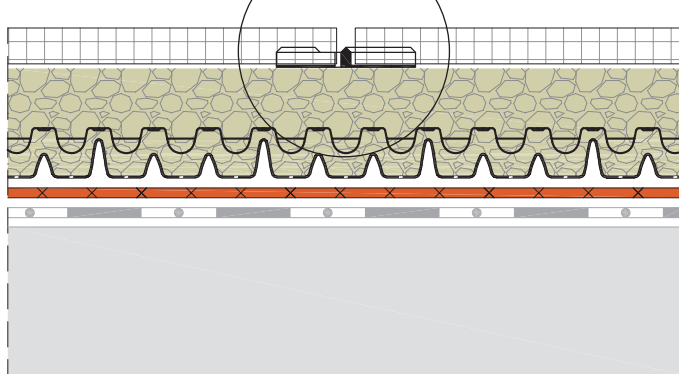

APP Dachgarten GmbH, D-85049 Ingolstadt, Jurastrasse 21
Tel.: +49 841 370 9496 • info@grundach.com • www.grundach.com
DIADEM® APP Kft., H-9028 Győr, Fehérvári út 75.
Tel.: +36 96 512 910 • info@diadem.com • www.diadem.com

Green Up the Roof!