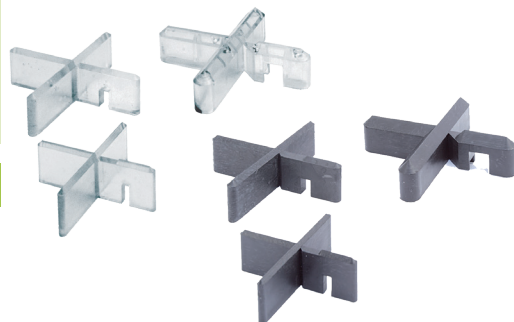

FK

Fugenkreuz Produktfamilie

BESONDERHEITEN

- Mögliche Verwendung als Kreuz- oder T-förmiges Fugenkreuz, damit können mit den Fugenkreuzen alle Plattendesigns (Diagonalverlegung, Kreuzfuge, Versatz, etc.) verlegt werden.
- Die Stützplatte verhindert ein Versinken der Fugenkreuze im Splittbett.
- Die Satteldach-Form erleichtert die Platzierung bzw. den Umtausch von Platten.
- Die 10 mm Höhe eignet sich hervorragend zu den marktüblichen Keramikplatten mit 20 mm oder zu dünneren Betonplatten.
- Die Farbauswahl (schwarz oder grau) ermöglicht die farbliche Anpassung der Fugenkreuze zu den Platten.

EINSATZBEREICH

Die FK-UFO Fugenkreuze erleichtern die Verlegung der Bodenplatten, bieten einen stabilen Halt und ermöglichen ein einheitliches Fugenbild, wodurch nicht nur die Ästhetik, sondern auch das Wasserableitvermögen gesteigert wird.