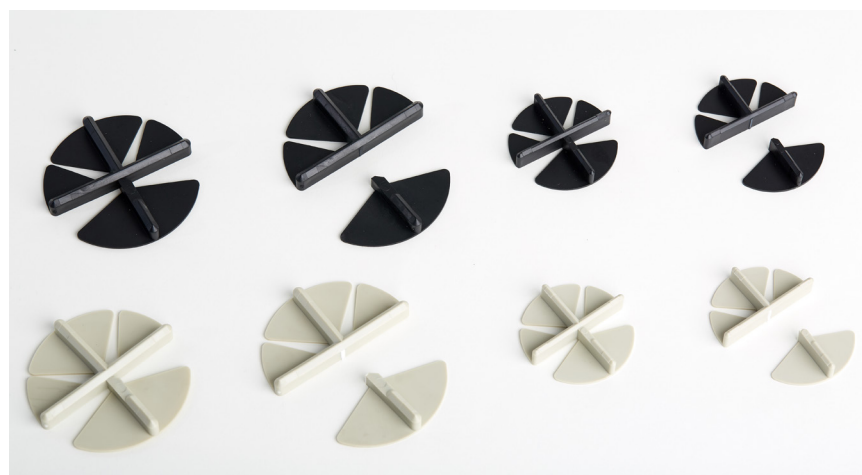

FK-UFO

TECHNISCHE DATEN

	FK-3	FKK-3	FK-5	FKK-5	FK-10	FKK-10	FK-3-UFO	FKG-3-UFO	FK-5-UFO	FKG-5-UFO
Produktnummer	610102	610117	610101	610118	610103	610119	610198	610200	610189	610188
Maße (L × B × H) (mm)	50 × 50 × 18		70 × 70 × 20		80 × 80 × 20		50 × 50 × 10		70 × 70 × 10	
Schenkelstärke (mm)	3		5		10		3		5	
Verpackung (Stk./Ktrn.)	3000		1600		1000		3000		1600	
Gewicht (kg/Ktrn.)	17,5		23,4		15		13,5	12,5	14,8	14,3
Materialbedarf * | (Stk. / m²)	4 -10									
Materialbedarf ** | (Stk. / m²)	6,25-15									
Materialbedarf *** | (Stk. / m²)	11,10-26									
Ausgangsmaterial	recyc. PS	recyc. PP	recyc. PS	recyc. PP	recyc. PS	recyc. PP	recyc. PS			
Farbe	schwarz	glasklar	schwarz	glasklar	schwarz	glasklar	schwarz	grau	schwarz	grau

* bei 50x50 cm Plattengröße | ** bei 40x40 cm Plattengröße | *** bei 30x30 cm Plattengröße
Menge kann von dem Verlegemuster abhängig sein.

APP Dachgarten GmbH, D-85049 Ingolstadt, Jurastrasse 21
Tel.: +49 841 370 9496 • info@grundach.com • www.grundach.com
DIADEM® APP Kft., H-9028 Győr, Fehérvári út 75.
Tel.: +36 96 512 910 • info@diadem.com • www.diadem.com

Green Up the Roof!