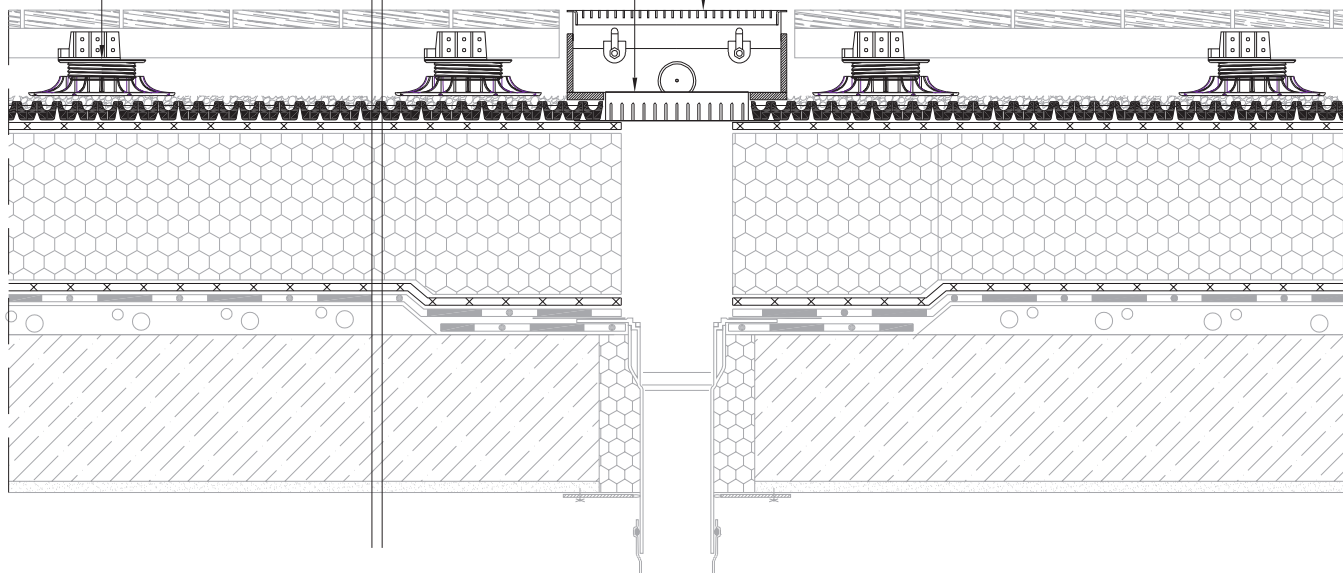

(gyökérálló) vízszigetelés

további rétegrend

■ **TRK-20 -AL** kavicskosár

■ **DAIEM® DiaTurtle®** állítható magasságú teraszláb

■ **TRH-30** állítható magasságú teraszrács

0 10 50 cm