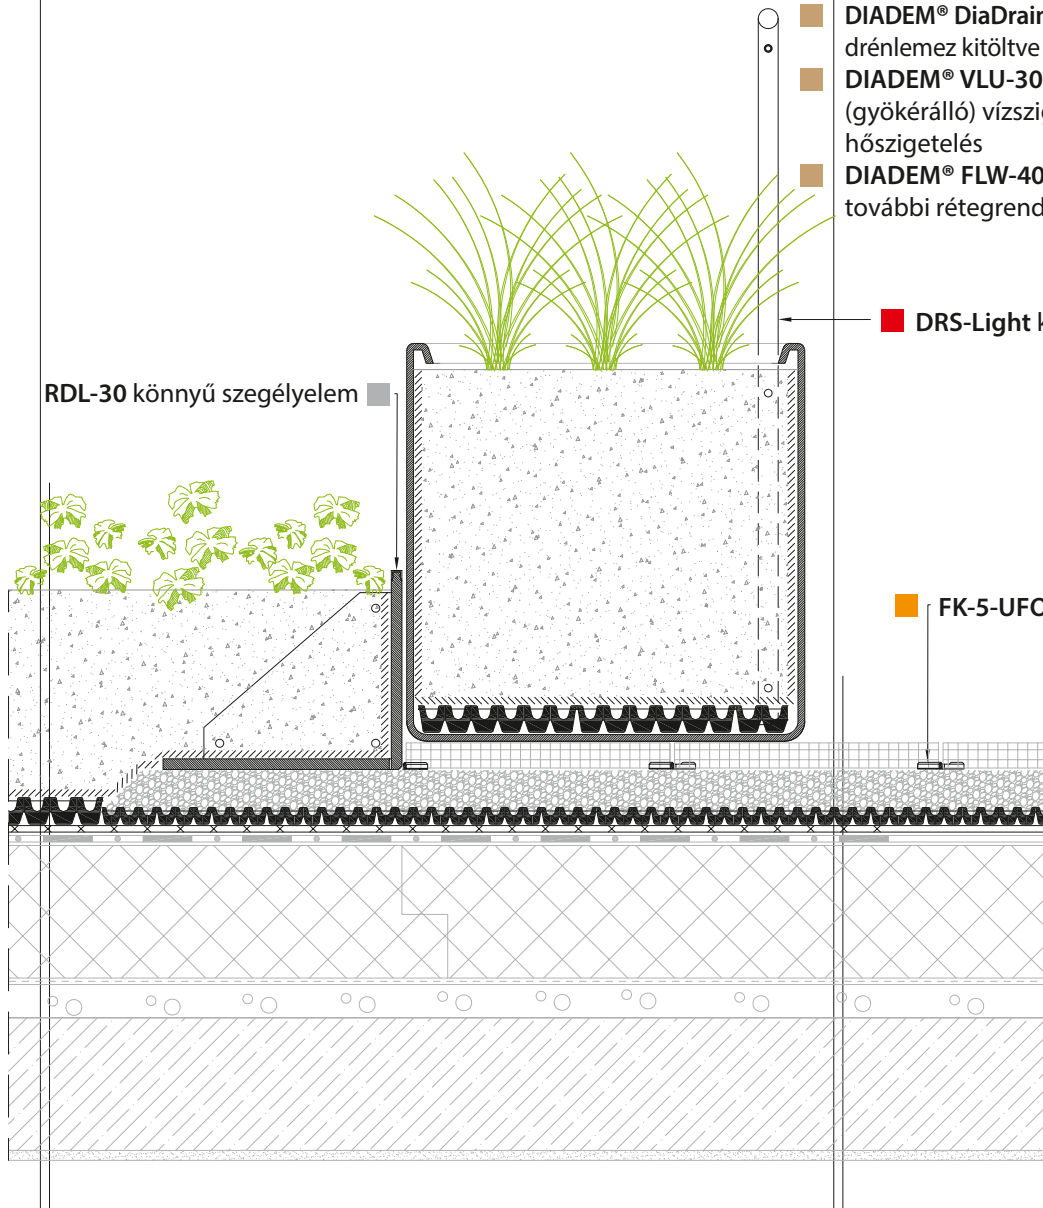

- félintenzív vegetáció
- DIADEM® SIM intenzív ültetőközeg
- DIADEM® VLF-200 szűrőtextil
- DIADEM® DiaDrain-40H drénlemez
- DIADEM® VLU-300 védőtextil
gyökérálló vízszigetelés
hőszigetelés
- DIADEM® FLW-400 páratechnikai réteg
további rétegrend

fagyálló lapburkolat
(FK-5-UFO fugakereszttel)
zúzalékágy min. 3,0 cm

- DIADEM® DiaDrain-25H-DP
drénlemez kitöltve
- DIADEM® VLU-300 védőtextil
(gyökérálló) vízszigetelés
hőszigetelés
- DIADEM® FLW-400 páratechnikai réteg
további rétegrend

■ DRS-Light korlátrendszer

RDL-30 könnyű szegélyelem

■ FK-5-UFO fugakereszt

0 10 50 cm