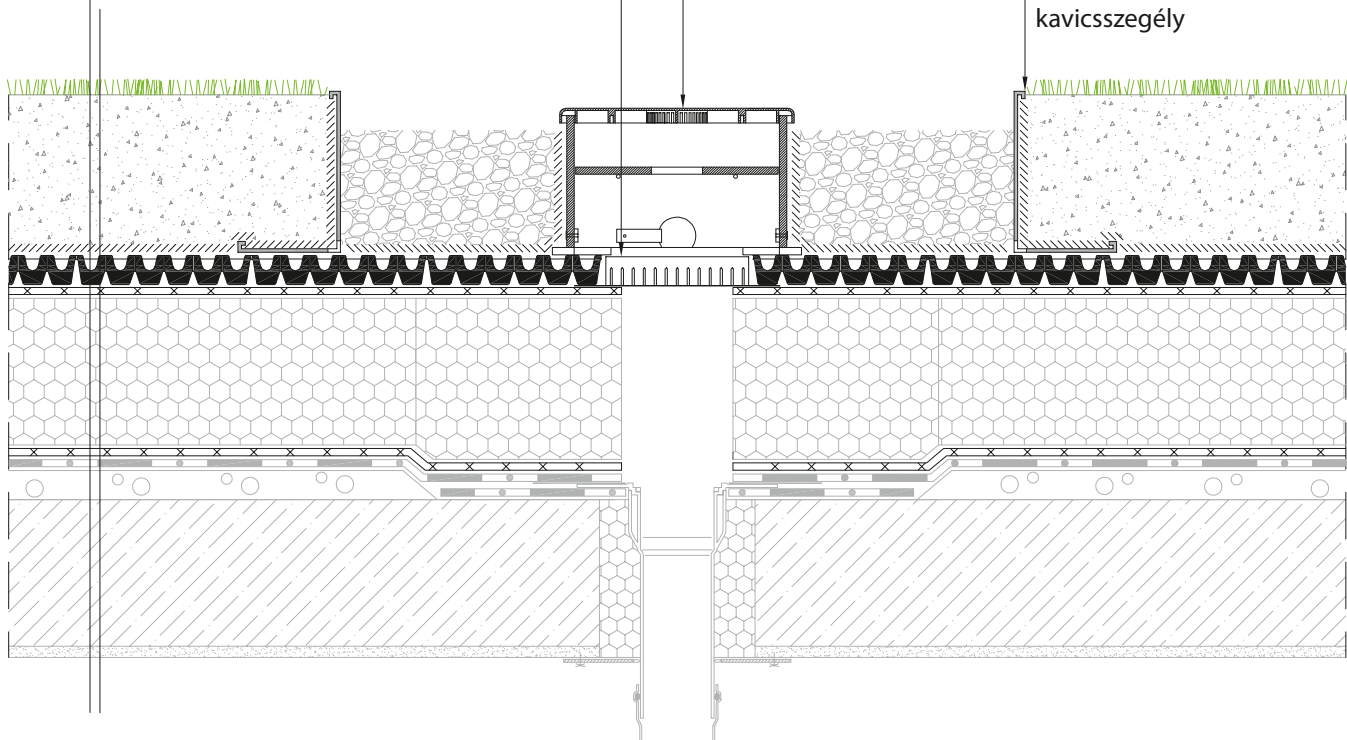

- félintenzív vegetáció (gyep)
- DIADEM® SIM intenzív ültetőközege
- DIADEM® VLF-200 szűrőtextil
- DIADEM® DiaDrain-40H drénlemez
- DIADEM® VLF-110 elválasztó textil
- zártcellás hőszigetelés
- DIADEM® VLU-300 védőtextil
- gyökérálló vízszigetelés
- további rétegrend

■ TRK-20-AL kavicskosár

■ KSE-20 kontrollakna

■ KLS-AL-14/22-TK kavicszegély

0 10 50 cm