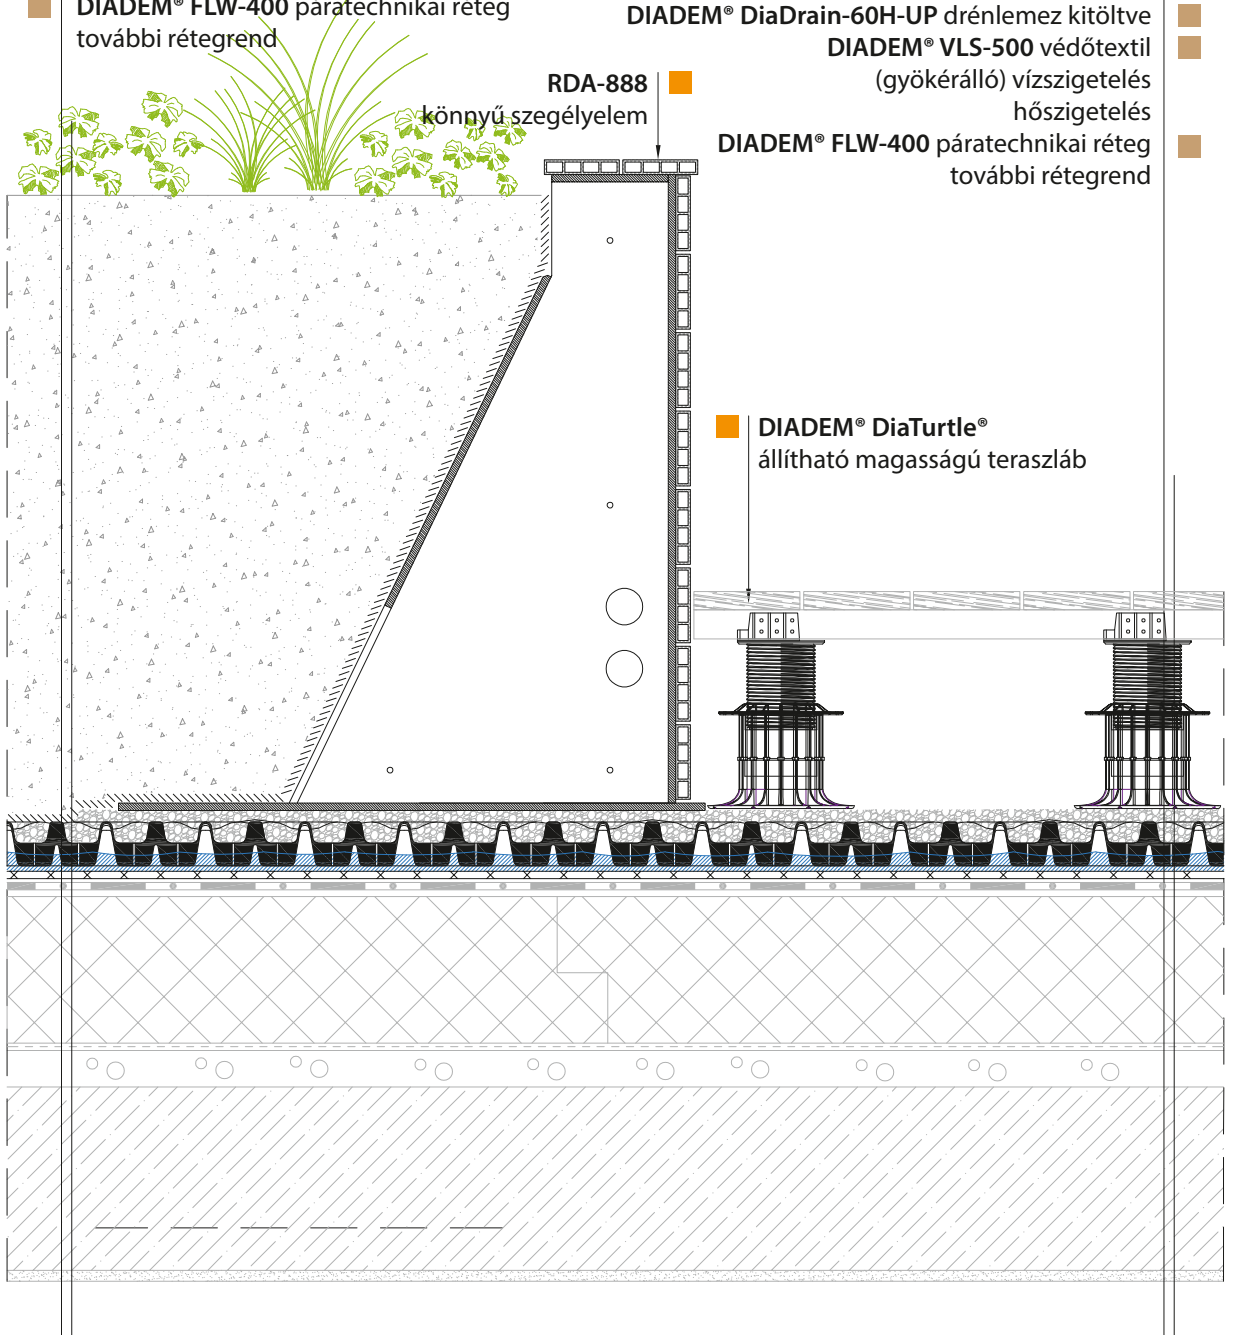

további rétegrend

fa teraszburkolat

párnafa

zúzalékágy

DIADEM® DiaDrain-60H-UP drénlemez kitöltve

DIADEM® VLS-500 védőtextil

(gyökérálló) vízszigetelés

hőszigetelés

DIADEM® FLW-400 páratechnikai réteg

további rétegrend

RDA-888

könnyű szegélyelem

DIADEM® DiaTurtle®

állítható magasságú teraszlab

0 10 50 cm