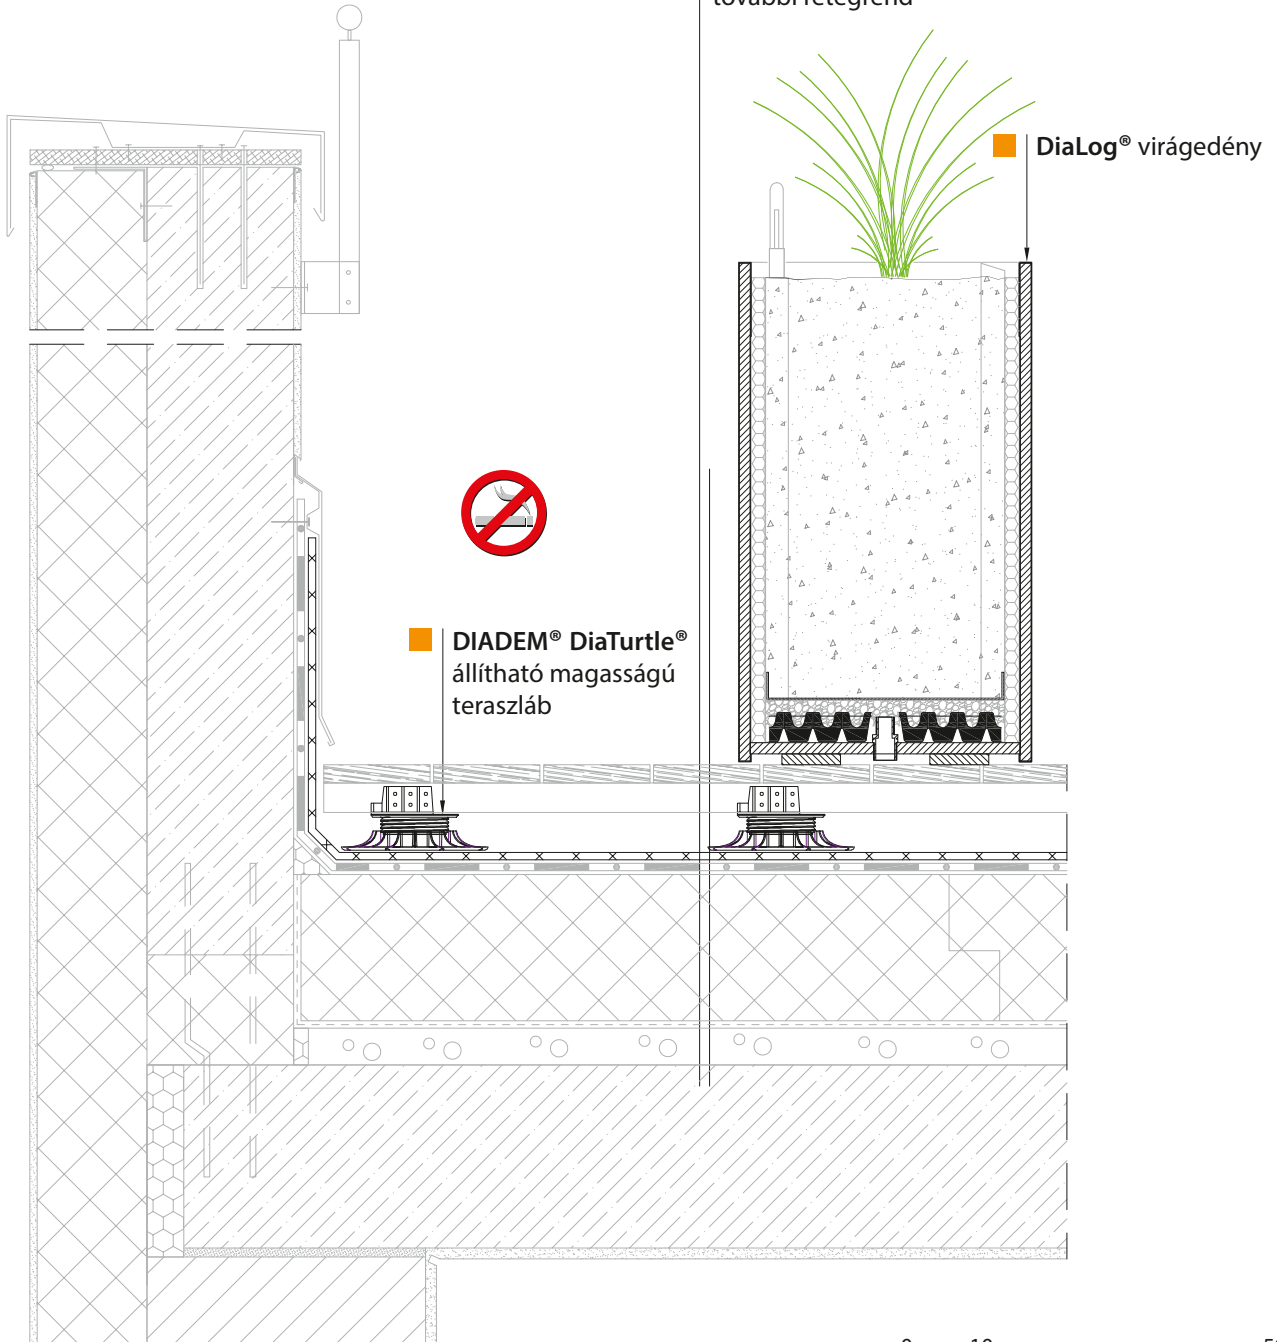

fa teraszburkolat

párnafa

■ **DIADEM® DiaTurtle®** állítható teraszlab

■ **DIADEM® VLS-500** védőtextil
(gyökérálló) vízszigetelés

hőszigetelés

■ **DIADEM® FLW-400** páratechnikai réteg
további rétegrend

■ **DiaLog®** virágedény

■ **DIADEM® DiaTurtle®**
állítható magasságú
teraszlab

0 10 50 cm