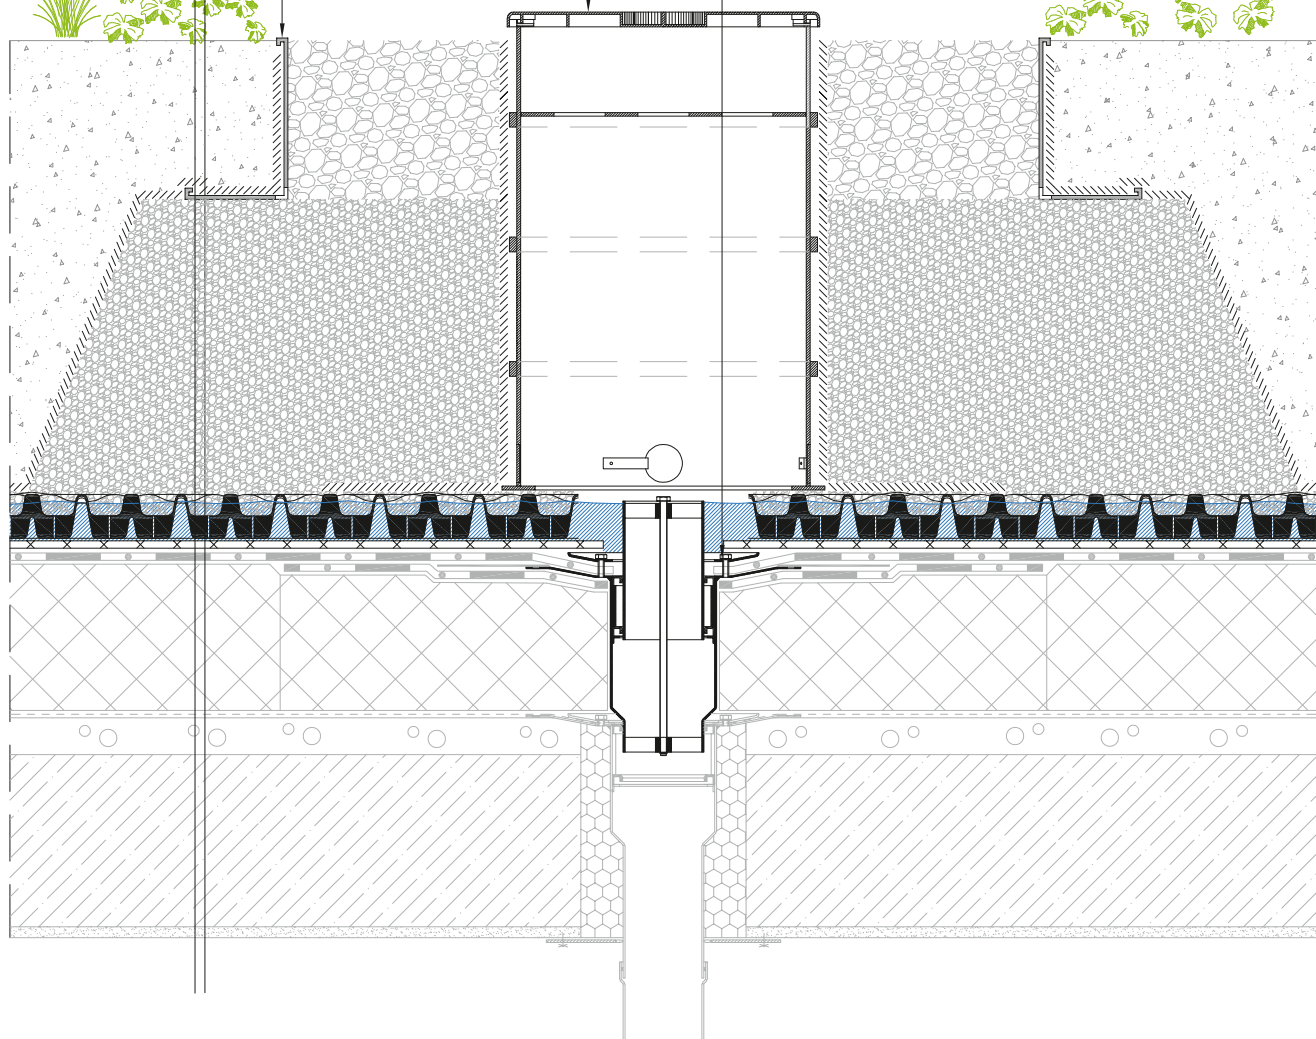

- intenzív vegetáció
- DIADEM® SIM intenzív ültetőközeg
- DIADEM® VLF-200 szűrőtextil
- DIADEM® DiaDrain-60H-UP drénlemez kitöltve
- DIADEM® VLS-500 védőtextil
- gyökérálló vízszigetelés
- hőszigetelés
- DIADEM® FLW-400 páratechnikai réteg
- további rétegrend

KSR-65 kontrollakna

KLS-AL-14/22-TK  
kavicszegély

DHA-110-D összefolyó  
duzzasztó elemmel

0 10 50 cm