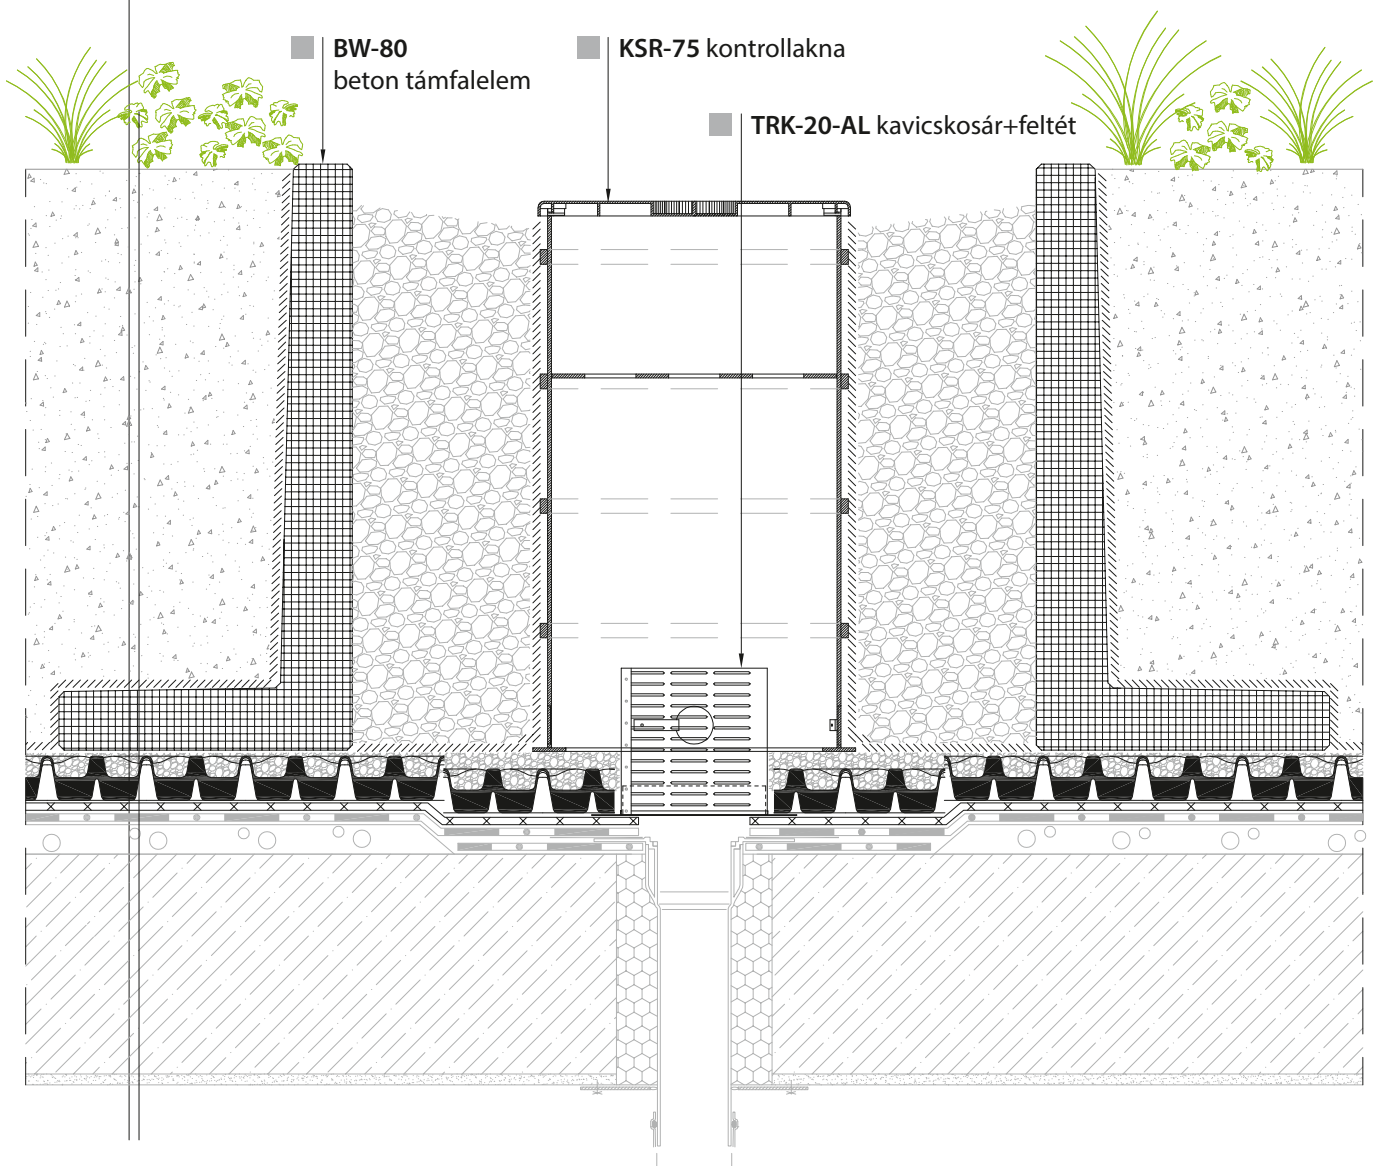

intenzív vegetáció

- DIADEM® SIM intenzív ültetőközeg
  - DIADEM® VLF-200 szűrőtextil
  - DIADEM® DiaDrain-60H drénlemez kitöltve
  - DIADEM® VLU-500 védőtextil
- gyökérálló vízszigetelés  
további rétegrend

0 10 50 cm